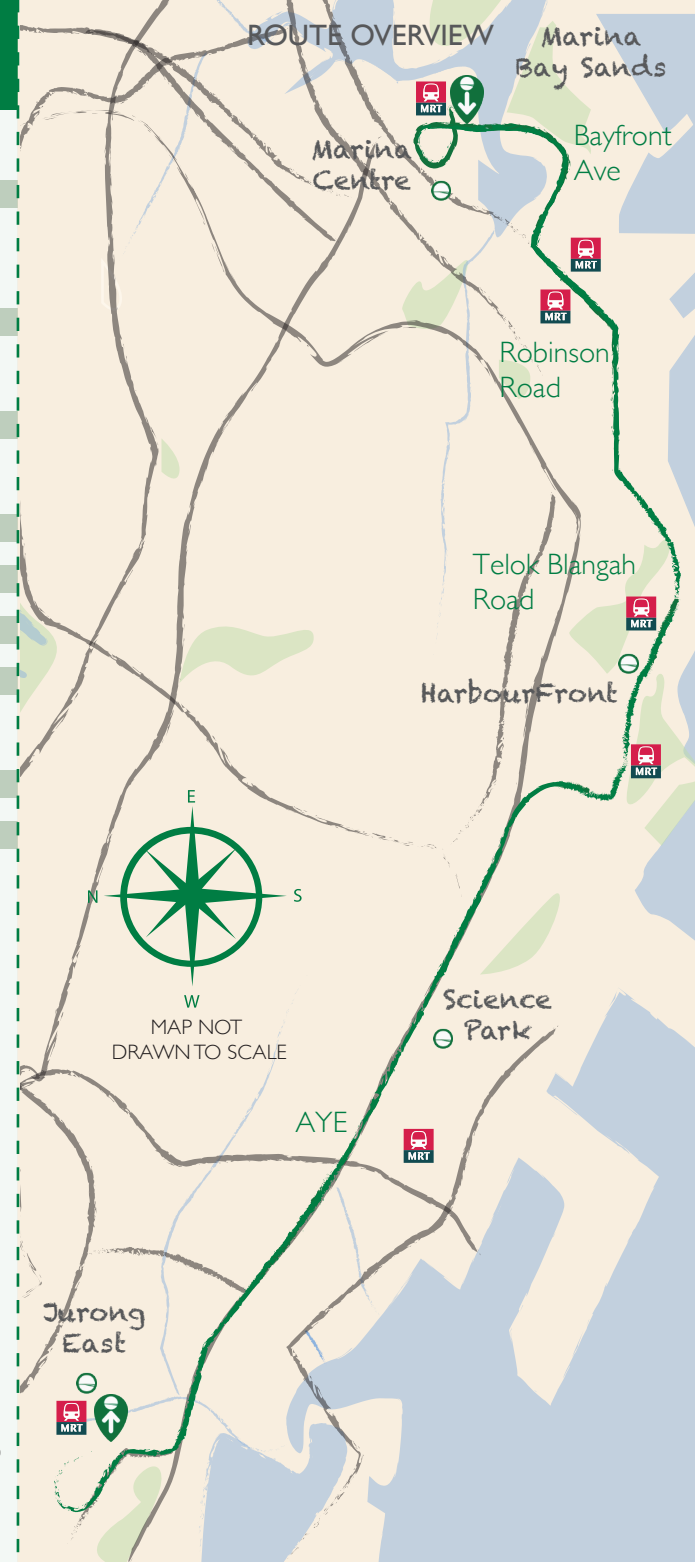

DISTANCE (KM)	BUS STOP NO.	DESTINATION	DISTANCE (KM)	BUS STOP NO.	DESTINATION
0.0	02099	Raffles Blvd • Marina Ctr Ter*	12.1	15041	• Aft PSA Bldg
			12.4	15051	• Alexandra Pt
			12.9	18011	• Aft HortPark
0.4	02101	Raffles Ave • Aft S'pore Flyer			AYE
0.8	02051	• Seating Gallery			• Normanton Pk
1.1	02061	• The Esplanade	14.3	18041	• Science Pk
			14.5	18131	
1.9	02151	Temasek Blvd • Suntec Convention Ctr	15.3	18101	Buona Vista Flyover
			15.7	18071	• PSB Science Pk Bldg
2.6	02161	Temasek Ave • Promenade Stn			• NUIH
2.9	02171	• Opp The Ritz-Carlton	16.4	16091	AYE
			17.7	17121	• Opp SIT Dover
3.8	03509	Bayfront Ave • Bayfront Stn Exit B/MBS	18.2	17131	• Blk 610
4.1	03519	• Bayfront Stn Exit A	18.6	17141	• Clementi Flyover
			19.0	20011	• Clementi Stadium
4.7	03539	Central Blvd • Marina Bay Stn	19.5	20021	• Blk 506
5.1	03529	• Downtown Stn	20.0	20031	• NEWest
			20.8	20051	• The Infiniti
					• Cycle & Carriage
5.7	03129	Shenton Way • UIC Bldg	21.3	20271	Jurong Town Hall Rd
6.1	03217	• Opp AXA Twr	21.6	28221	• Opp German Ctr
			21.9	28231	• Opp Intl Business Pk
			22.3	28241	• Jurong Town Hall
7.0	05649	Keppel Rd • Opp Customs Port Br HQ			• Opp Jurong East Lib
7.3	14061	• Opp Former Railway Stn			Jurong East Ctrl
7.8	14071	• Keppel Workshop	22.7	28439	• Blk 124
8.2	14081	• Tg Pagar DP Blk F5			Jurong Gateway Rd
8.6	14101	• Opp Keppel DP Blk 517	23.2	28009	• Jurong East Temp Int
9.4	14141	Telok Blangah Rd • HarbourFront Stn/Vivocity			
9.7	14121	• Aft HarbourFront Stn			
10.1	14131	• Caribbean at Keppel Bay			
10.6	14151	• Opp Chr Community Chapel			
11.0	14161	• Telok Blangah Stn			
11.4	14171	• Opp Yeo's Bldg			

*Note: No boarding and alighting at Marina Ctr Ter.
Non-Wheelchair Accessible