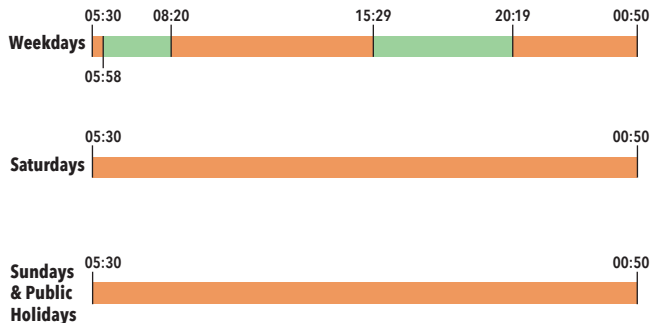

JURONG EAST INT - JURONG EAST ST 32

Weekdays	Saturdays	Sundays & Public Holidays
First Bus: 05:30	First Bus: 05:30	First Bus: 05:30
Last Bus: 00:50	Last Bus: 00:50	Last Bus: 00:50