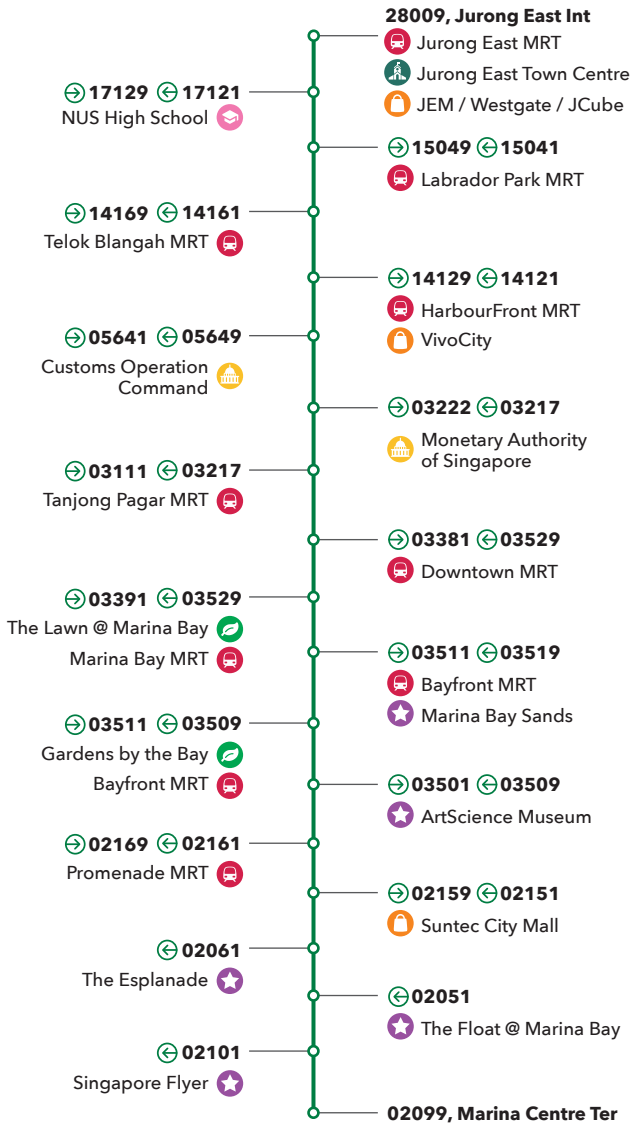

# ROUTE LANDMARKS

## JURONG EAST INT - MARINA CENTRE

**EXPRESS**

#### JURONG EAST INT - MARINA CENTRE TER

**Weekdays**  
**First Bus:** 07:36  
**Last Bus:** 08:24

**Weekdays**

07:36	08:00
07:48	08:12
	08:24

**28091** **28099** — Bus Stop No.  
 Lakeside MRT — Landmark  
 — Landmark Type

**i** Feedback / Lost & Found Hotline  
 (7:30am - 1am)  
**+65 1800 248 0950**

[f](#) [t](#) [i](#) @towertransitsg

[✉ feedback@towertransit.sg](mailto:feedback@towertransit.sg)