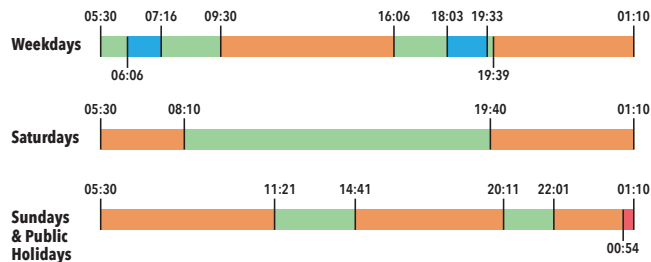

BUKIT BATOK INT - BUKIT BATOK RD

Weekdays	Saturdays	Sundays & Public Holidays
First Bus: 05:30	First Bus: 05:30	First Bus: 05:30
Last Bus: 01:10	Last Bus: 01:10	Last Bus: 01:10